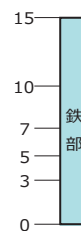

雲梯・肋木

UC-1430 水平雲梯
¥210,000 (消費税別)
 高さ：1600mm 幅：600mm 長さ：3000mm

 6歳～12歳

 H1600mm

UC-1431 2列式水平雲梯
¥288,000 (消費税別)
 高さ：1800mm 幅：1200mm 長さ：4000mm

 6歳～12歳

 H1600mm

▲UC-1431

! 安全基準に則り写真と仕様を変更している場合がございます。

! 価格には運賃・組立・据付・基礎工事は含まれておりません。

UC-1432 二段式雲梯
¥290,000 (消費税別)
 高さ：2200 mm 幅：600 mm 長さ：6,000 mm

6歳～12歳

H1800 mm

UC-1440 山型雲梯
¥228,000 (消費税別)
 高さ：1900 mm 幅：600 mm 長さ：6000 mm

6歳～12歳

H1900 mm

UC-1441 二列式山型雲梯
¥312,000 (消費税別)
 高さ：1900 mm 幅：1200 mm 長さ：6000 mm

6歳～12歳

H1900 mm

UC-1450 肋木
¥144,000 (消費税別)
 (増欄) **¥84,000 (消費税別)**
 (6欄) **¥564,000 (消費税別)**
 高さ: 2400 mm 長さ: 900 mm (1欄)

UC-1470 円型ラダー
¥408,000 (消費税別)
 高さ: 1800 mm 幅: 3000 mm 長さ: 3900 mm
 6歳~12歳 **H1800 mm**

UC-1471 円型ラダー
¥468,000 (消費税別)
 高さ: 1800 mm 幅: 4000 mm 長さ: 5165 mm
 6歳~12歳 **H1800 mm**

! 安全基準に則り写真と仕様を変更している場合がございます。

! 価格には運賃・組立・据付・基礎工事は含まれておりません。