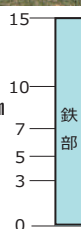

雲梯・肋木

UC-1430 水平雲梯
¥210,000 (消費税別)
 高さ：1600mm 幅：600mm 長さ：3000mm

 6歳～12歳

 H1600mm

UC-1431 2列式水平雲梯
¥288,000 (消費税別)
 高さ：1800mm 幅：1200mm 長さ：4000mm

 6歳～12歳

 H1600mm

▲UC-1431

! 安全基準に則り写真と仕様を変更している場合がございます。

! 価格には運賃・組立・据付・基礎工事は含まれておりません。

UC-1432 二段式雲梯
¥290,000 (消費税別)
 高さ：2200 mm 幅：600 mm 長さ：6,000 mm

6歳～12歳

H1800 mm

UC-1440 山型雲梯
¥228,000 (消費税別)
 高さ：1900 mm 幅：600 mm 長さ：6000 mm

6歳～12歳

H1900 mm

UC-1441 二列式山型雲梯
¥312,000 (消費税別)
 高さ：1900 mm 幅：1200 mm 長さ：6000 mm

6歳～12歳

H1900 mm

UC-1450 肋木
¥144,000 (消費税別)
 (増欄) **¥84,000 (消費税別)**
 (6欄) **¥564,000 (消費税別)**
 高さ: 2400 mm 長さ: 900 mm (1欄)

UC-1470 円型ラダー
¥408,000 (消費税別)
 高さ: 1800 mm 幅: 3000 mm 長さ: 3900 mm
 6歳~12歳 **H1800 mm**

UC-1471 円型ラダー
¥468,000 (消費税別)
 高さ: 1800 mm 幅: 4000 mm 長さ: 5165 mm
 6歳~12歳 **H1800 mm**

! 安全基準に則り写真と仕様を変更している場合がございます。

! 価格には運賃・組立・据付・基礎工事は含まれておりません。