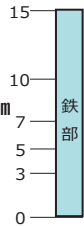

雲梯・肋木

UC-1430 水平雲梯
¥210,000 (消費税別)
 高さ：1600mm 幅：600mm 長さ：3000mm

 6歳～12歳

 H1600mm

UC-1431 2列式水平雲梯
¥288,000 (消費税別)
 高さ：1800mm 幅：1200mm 長さ：4000mm

 6歳～12歳

 H1600mm

▲UC-1431

! 安全基準に則り写真と仕様を変更している場合がございます。

! 価格には運賃・組立・据付・基礎工事は含まれておりません。

UC-1432 二段式雲梯
¥290,000 (消費税別)
 高さ：2200 mm 幅：600 mm 長さ：6,000 mm

6歳～12歳

H1800 mm

UC-1440 山型雲梯
¥228,000 (消費税別)
 高さ：1900 mm 幅：600 mm 長さ：6000 mm

6歳～12歳

H1900 mm

UC-1441 二列式山型雲梯
¥312,000 (消費税別)
 高さ：1900 mm 幅：1200 mm 長さ：6000 mm

6歳～12歳

H1900 mm

UC-1450 肋木
¥144,000 (消費税別)
 (増欄) **¥84,000 (消費税別)**
 (6欄) **¥564,000 (消費税別)**
 高さ: 2400 mm 長さ: 900 mm (1欄)

UC-1470 円型ラダー
¥408,000 (消費税別)
 高さ: 1800 mm 幅: 3000 mm 長さ: 3900 mm
 6歳~12歳 **H1800 mm**

UC-1471 円型ラダー
¥468,000 (消費税別)
 高さ: 1800 mm 幅: 4000 mm 長さ: 5165 mm
 6歳~12歳 **H1800 mm**

! 安全基準に則り写真と仕様を変更している場合がございます。

! 価格には運賃・組立・据付・基礎工事は含まれておりません。