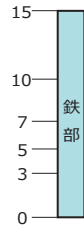

雲梯・肋木

UC-1430 水平雲梯
¥210,000 (消費税別)
 高さ：1600mm 幅：600mm 長さ：3000mm

 6歳～12歳

 H1600mm

UC-1431 2列式水平雲梯
¥288,000 (消費税別)
 高さ：1800mm 幅：1200mm 長さ：4000mm

 6歳～12歳

 H1600mm

▲UC-1431

! 安全基準に則り写真と仕様を変更している場合がございます。

! 価格には運賃・組立・据付・基礎工事は含まれておりません。

UC-1432 二段式雲梯
¥290,000 (消費税別)
 高さ：2200 mm 幅：600 mm 長さ：6,000 mm

6歳～12歳

H1800 mm

UC-1440 山型雲梯
¥228,000 (消費税別)
 高さ：1900 mm 幅：600 mm 長さ：6000 mm

6歳～12歳

H1900 mm

UC-1441 二列式山型雲梯
¥312,000 (消費税別)
 高さ：1900 mm 幅：1200 mm 長さ：6000 mm

6歳～12歳

H1900 mm

UC-1450 肋木
¥144,000 (消費税別)
 (増欄) **¥84,000 (消費税別)**
 (6欄) **¥564,000 (消費税別)**
 高さ: 2400 mm 長さ: 900 mm (1欄)

UC-1470 円型ラダー
¥408,000 (消費税別)
 高さ: 1800 mm 幅: 3000 mm 長さ: 3900 mm
 6歳~12歳 **H1800 mm**

UC-1471 円型ラダー
¥468,000 (消費税別)
 高さ: 1800 mm 幅: 4000 mm 長さ: 5165 mm
 6歳~12歳 **H1800 mm**

! 安全基準に則り写真と仕様を変更している場合がございます。

! 価格には運賃・組立・据付・基礎工事は含まれておりません。