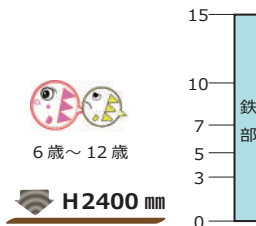

! 安全基準に則り写真と仕様を変更している場合がございます。

! 価格には運賃・組立・据付・基礎工事は含まれておりません。

UC-1432 二段式雲梯
¥290,000 (消費税別)
 高さ：2200 mm 幅：600 mm 長さ：6,000 mm

6歳～12歳

H1800 mm

UC-1440 山型雲梯
¥228,000 (消費税別)
 高さ：1900 mm 幅：600 mm 長さ：6000 mm

6歳～12歳

H1900 mm

UC-1441 二列式山型雲梯
¥312,000 (消費税別)
 高さ：1900 mm 幅：1200 mm 長さ：6000 mm

6歳～12歳

H1900 mm

UC-1450 肋木
¥144,000 (消費税別)
 (増欄) **¥84,000 (消費税別)**
 (6欄) **¥564,000 (消費税別)**
 高さ: 2400 mm 長さ: 900 mm (1欄)

UC-1470 円型ラダー
¥408,000 (消費税別)
 高さ: 1800 mm 幅: 3000 mm 長さ: 3900 mm
 6歳~12歳 **H1800 mm**

UC-1471 円型ラダー
¥468,000 (消費税別)
 高さ: 1800 mm 幅: 4000 mm 長さ: 5165 mm
 6歳~12歳 **H1800 mm**

! 安全基準に則り写真と仕様を変更している場合がございます。

! 価格には運賃・組立・据付・基礎工事は含まれておりません。